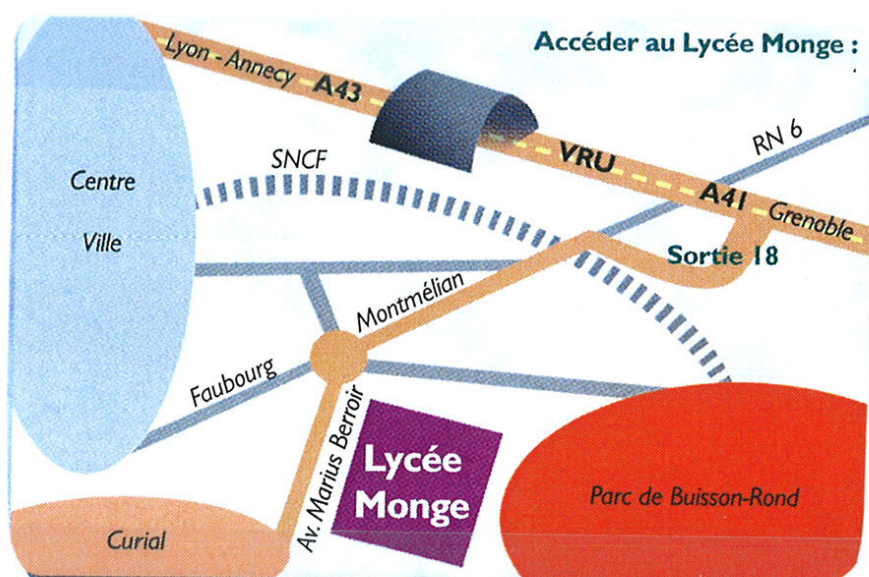

GUIDANCE 73

Gaston PARAVY, Président de Guidance 73,
les membres du Conseil d'administration,
et Agnès BERJON, Directrice

ont le plaisir de vous inviter, au terme de l'Assemblée Générale Ordinaire
de Guidance 73, à une conférence-débat :

**S'orienter tout au long de la vie,
des parcours et des hommes**

par **Philippe MEIRIEU**,
Professeur à l'Université Lumière-Lyon 2
Vice-président de la Région Rhône-Alpes chargé de la formation tout au long de la vie

Mardi 19 Avril 2011 à 11 h
Lycée Monge - Salle des Conférences
119 Avenue Marius Berroir – 73000 CHAMBERY

**RESIDENCE
BUISSON ROND**

Cette conférence sera suivie d'un buffet

RSVP ☎ 04 79 33 89 35 - 📠 04 79 33 89 39 Email : mife73@mife73.com

Accès bus :
Ligne 3 Arrêt La Garatte
Ligne 4 Arrêt Monge